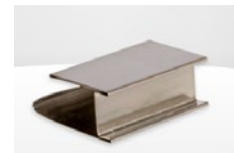

TAXOM 800 BEFESTIGUNG FÜR GLASREGALE (Glasstärke 4-10 mm)

Menge:	Stk. 800-420 Stainless Shelf Holder | Breite 16 mm | gerade	à 1,50 €
	Stk. 800-421 Stainless Shelf Holder | Breite 28 mm | gerade	à 1,70 €
	Stk. 800-430 Stainless Shelf Holder | Breite 16 mm | schräg 15°	à 1,50 €
	Stk. 800-431 Stainless Shelf Holder | Breite 28 mm | schräg 15°	à 1,70 €

Gesamtpreis: